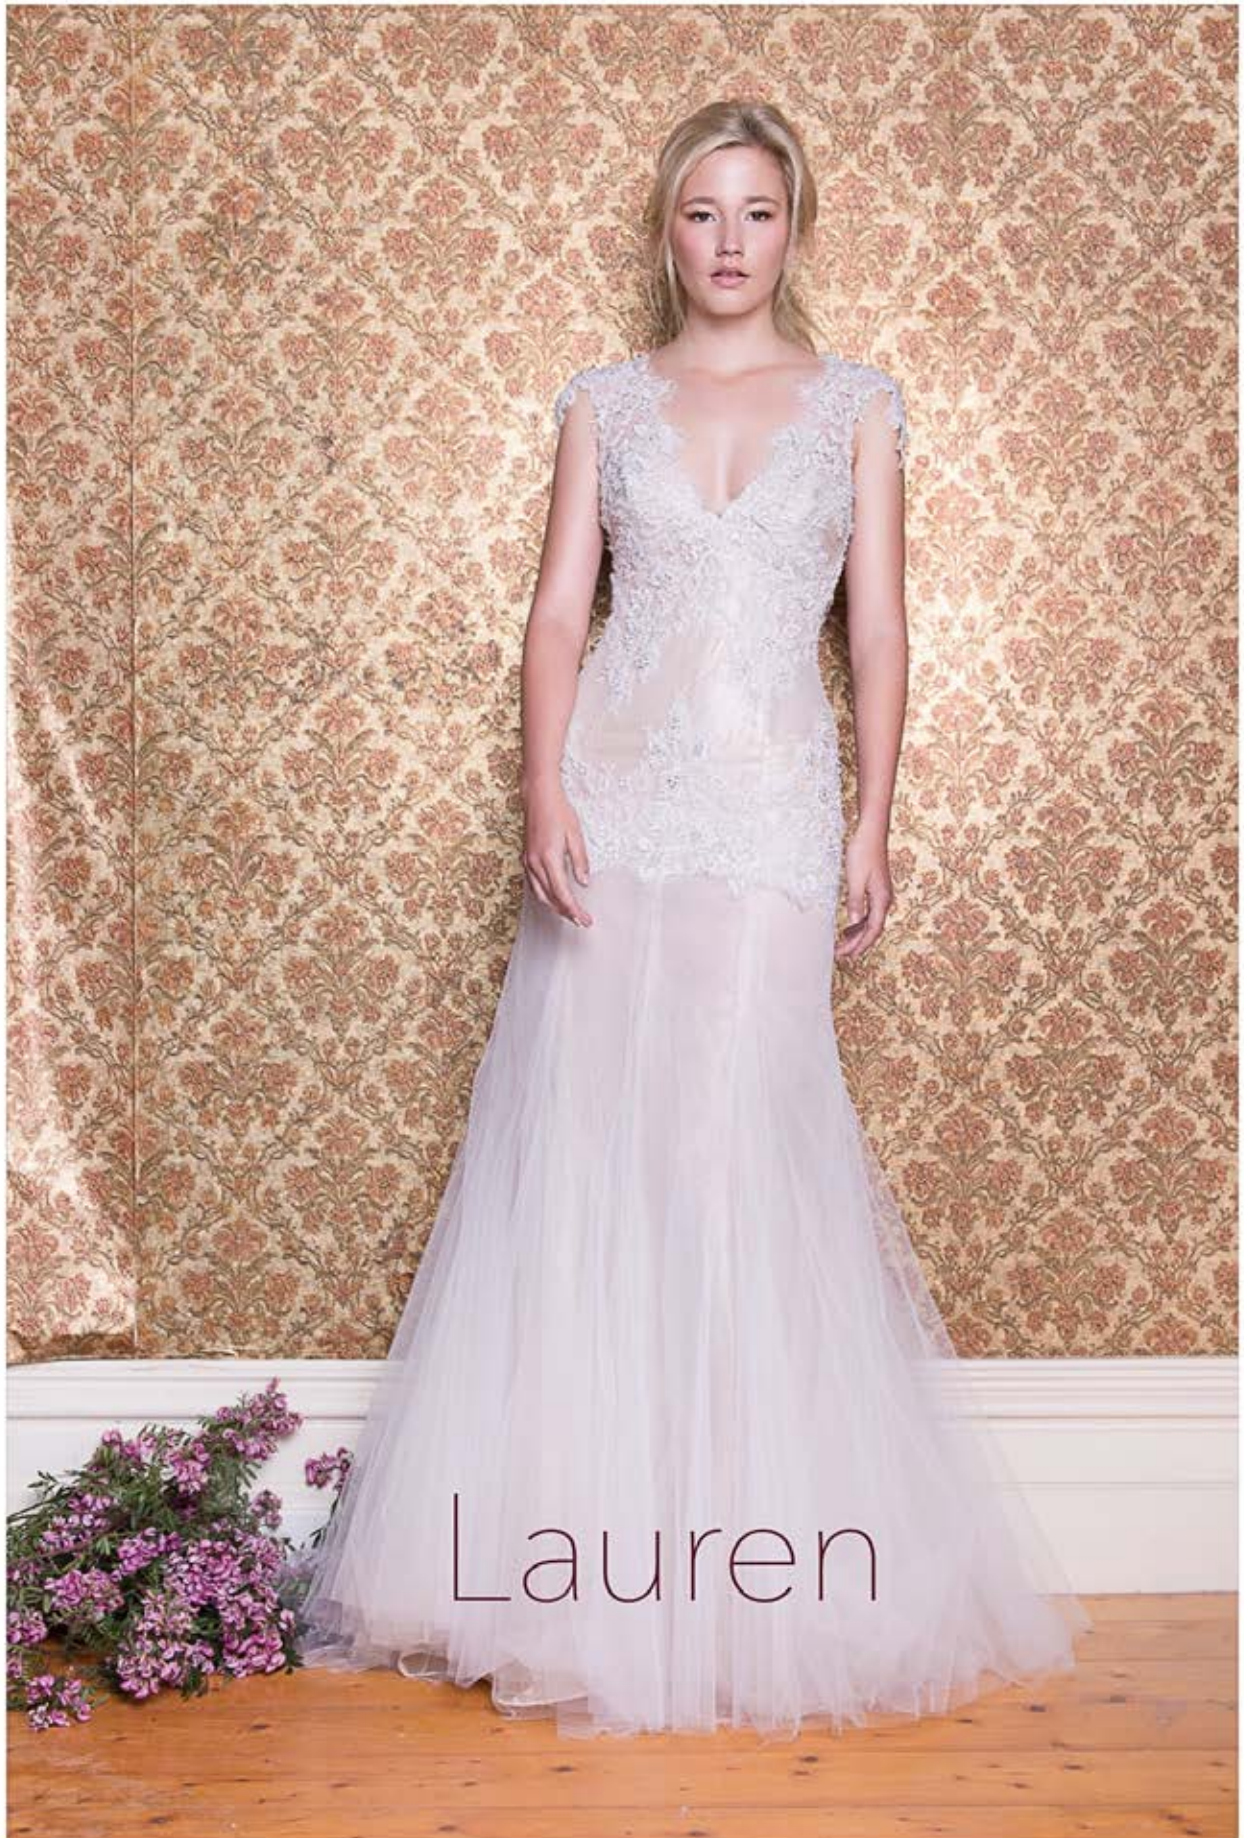

Pretty 'n Pink

Kate

Audrey

Emily

Lauren

Evangeline

SIZE CHART

Size			Bust	Waist	Hips
US	UK	EU	inch	inch	inch
0	2	30	32.75	25.25	36
2	4	32	33.75	26.25	37
4	6	34	34.75	27.25	38
6	8	36	36	28.5	39.25
8	10	38	37.25	29.75	40.5
10	12	40	38.5	31	41.75
12	14	42	39.75	32.25	42
14	16	44	41.25	33.75	43.5